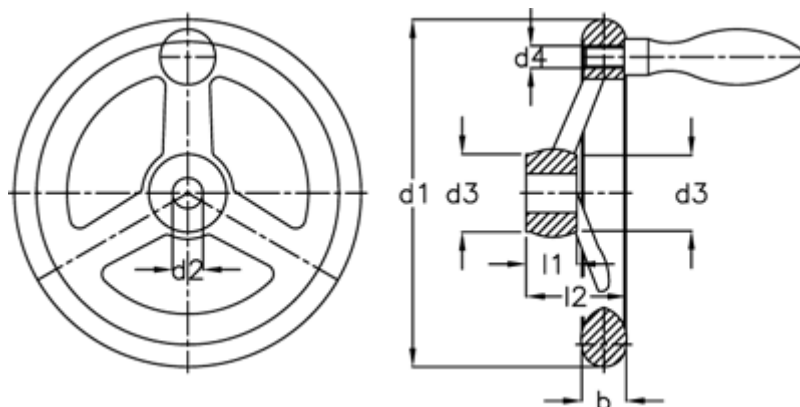

Varenummer: 20310300
Beskrivelse: E+G Håndhjul
DIN 950-AL-125-K14-D

Mål

Antal eger	= 3
b	= 16
d1	= 125
d2 H7	= 14
d3	= 28
d4	= M 8
Håndtag Ø	= 20
l1	= 18

l2	= 36
----	------